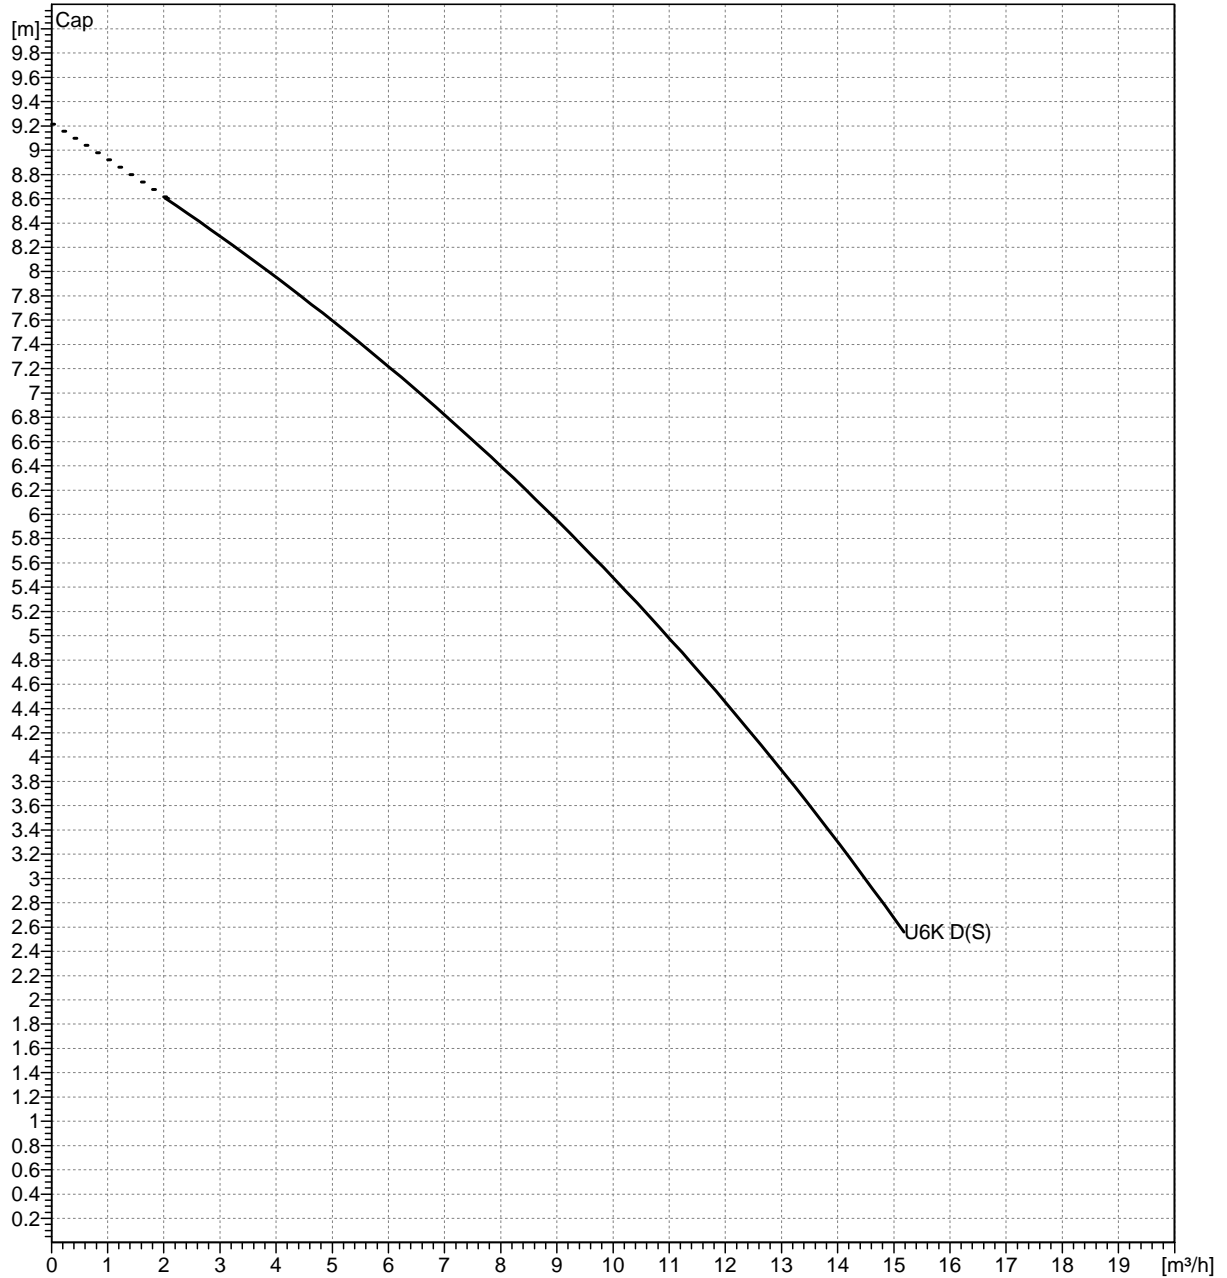

**U6K D**

**Pompa:** U6K D  
**Fluid:** Apa uzata

**U6K D**